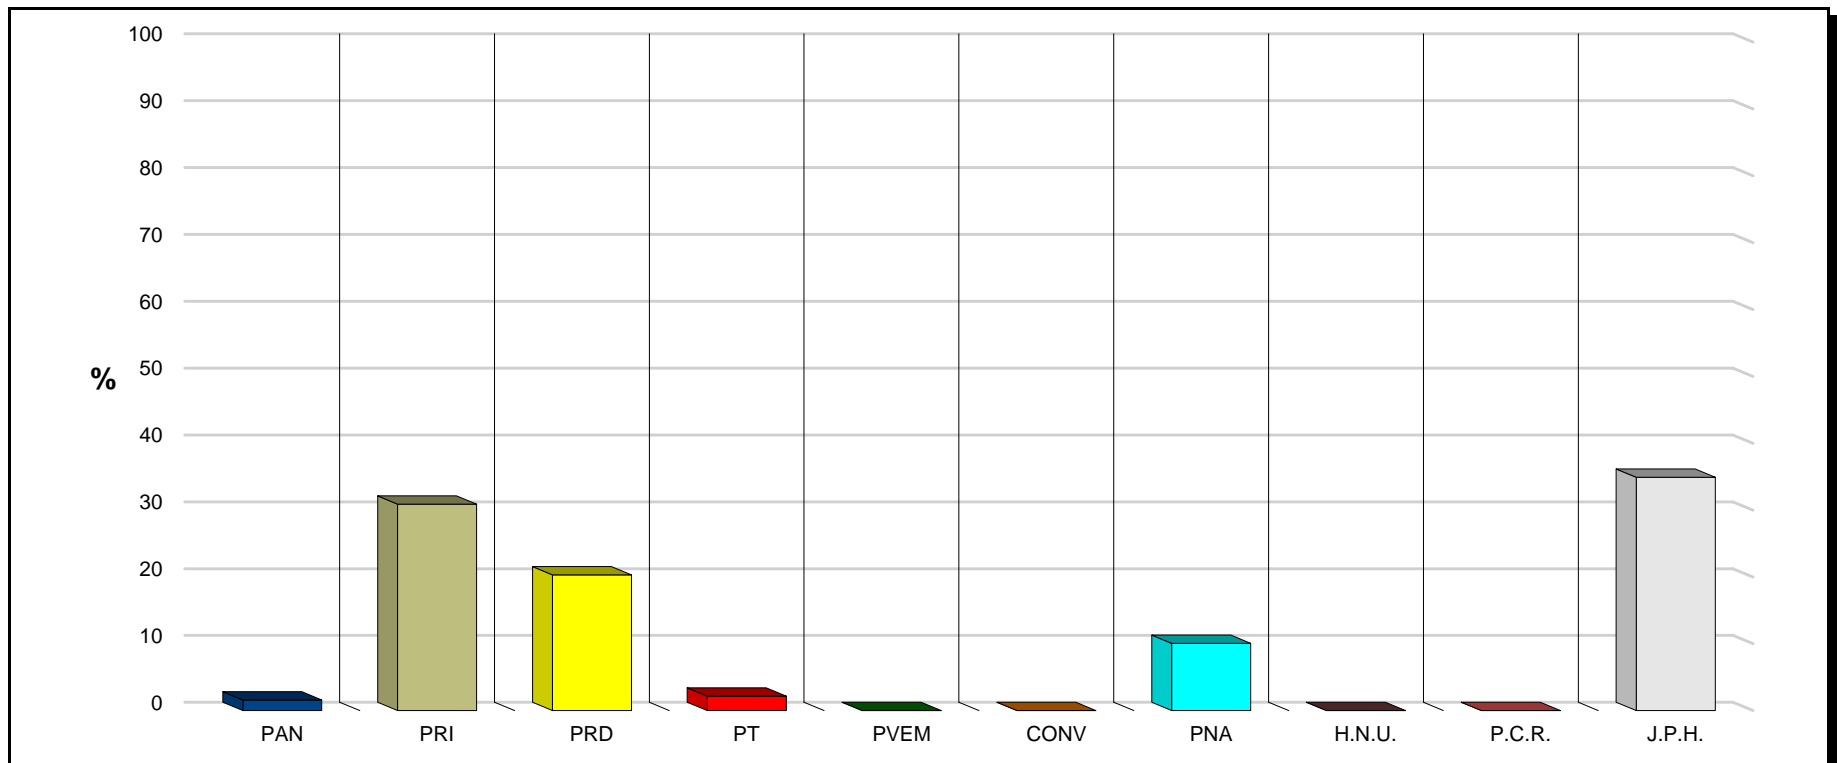

- MONITOREO DE NOTICIAS - Comisión de Radio, Televisión y Prensa

Distribución porcentual del tiempo dedicado a las Campañas Electorales de los Candidatos Propietarios a Presidentes Municipales acumulado por Partidos Políticos y Coaliciones en los noticieros:
"En Directo"

transmitidos por "Radio Milenium Orbital XEQH-AM 1270 KHz."
durante el periodo comprendido del 15/06/2011 al 29/06/2011

Tiempo total dedicado: 00:38:19 = 100%

Ubicación del Medio: IXMIQUILPAN

1.61%

30.88%

20.31%

2.17%

0.00%

0.00%

10.09%

0.00%

0.00%

34.93%