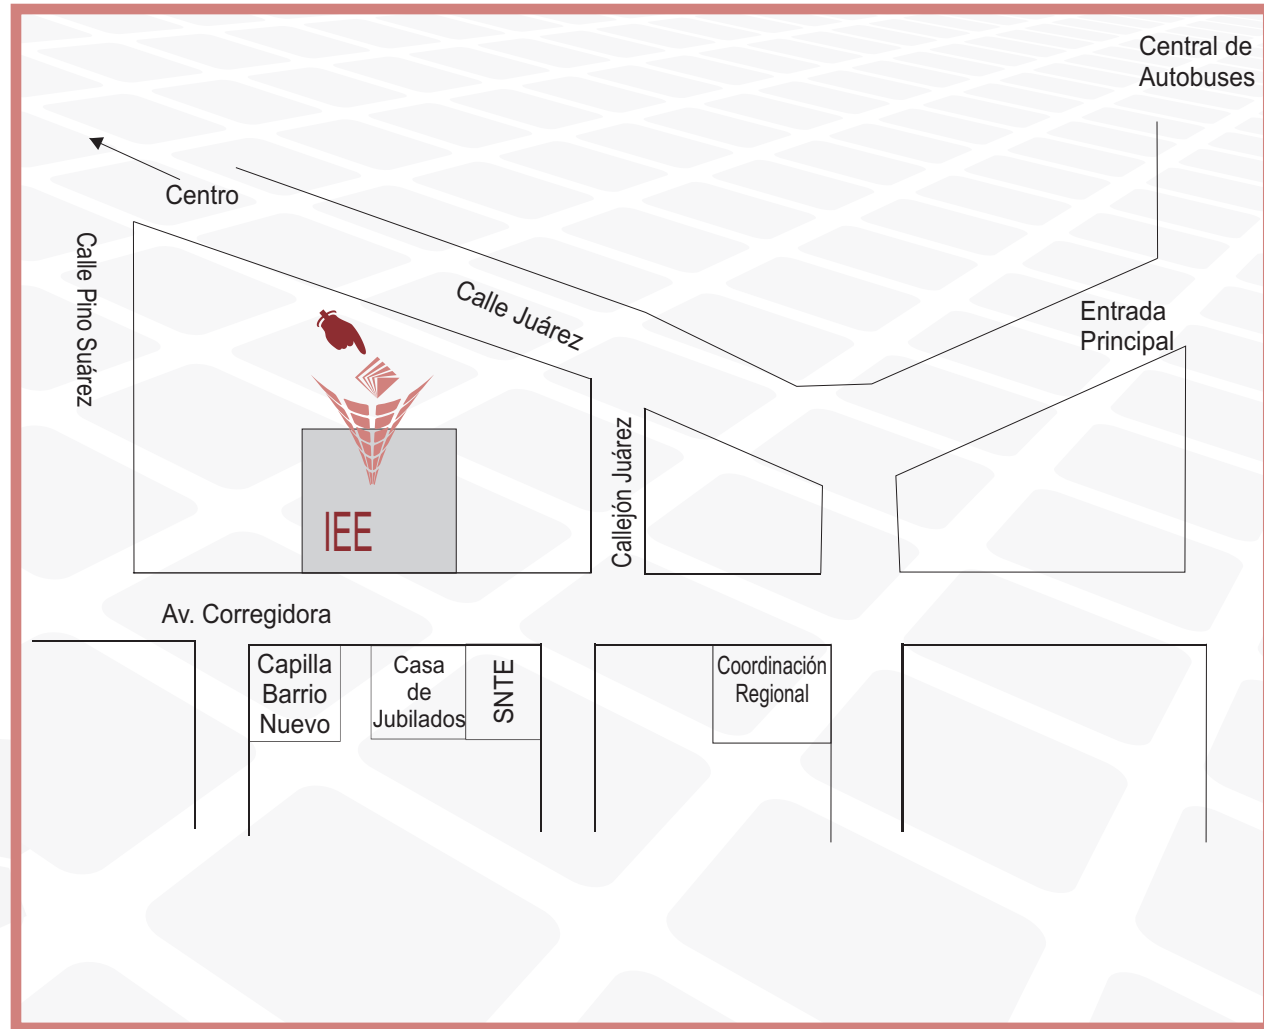

CROQUIS DE LOCALIZACIÓN

Consejo Distrital I
PACHUCA PONIENTE

Ubicación:

Antigua Carretera
México - Pachuca No. 1628
Col. Ampliación Santa Julia.

CROQUIS DE LOCALIZACIÓN

Consejo Distrital II
PACHUCA ORIENTE

CROQUIS DE LOCALIZACIÓN

Consejo Distrital IV
TULA DE ALLENDE

Ubicación:
Av. Tulipanes Lote 20, Mza. 32
Col. El Salitre, C.P. 42808.

CROQUIS DE LOCALIZACIÓN

Consejo Distrital V
TEPEJI DEL RÍO

Ubicación:
José María Mata No. 10
Col. San Francisco.

CROQUIS DE LOCALIZACIÓN

Consejo Distrital XIV
ACTOPAN

Ubicación:

Calle Jiménez No. 43
Col. Centro Sur.

CROQUIS DE LOCALIZACIÓN

**Consejo Distrital XV
MOLANGO**

Ubicación:

Av. Corregidora No. 3
Barrio Santa Cruz.

CROQUIS DE LOCALIZACIÓN

Consejo Distrital XVI
IXMIQUILPAN

Ubicación:

Pino Suárez S/N
Col. El Bondho Jesús.
C.P 42300.

CROQUIS DE LOCALIZACIÓN

Consejo Distrital XVII
JACALA DE LEDEZMA

Ubicación:

Carretera México Laredo Km. 265
Col. El Cerrito.