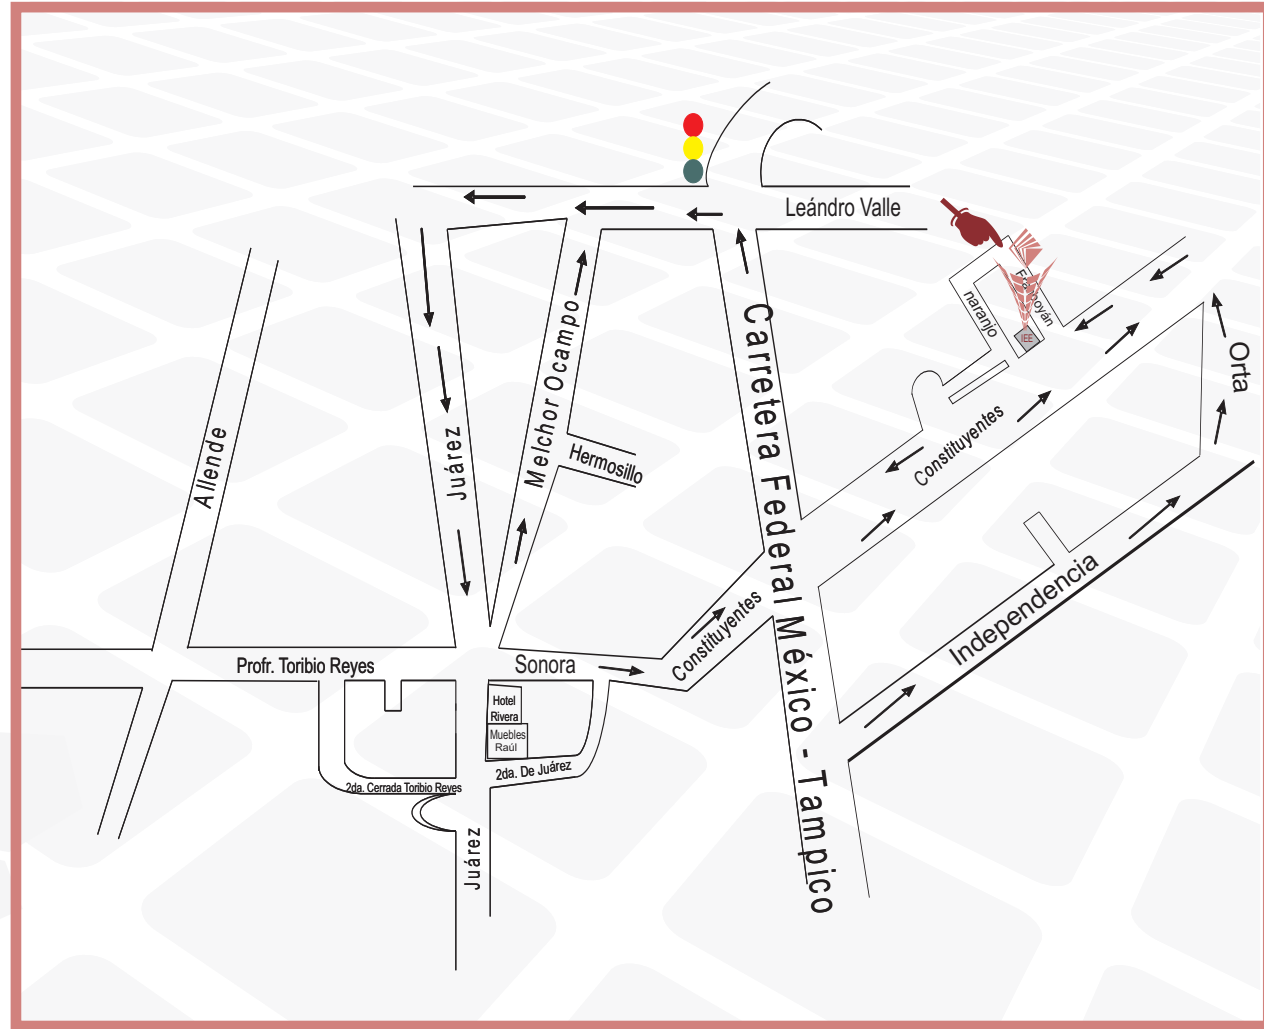

CROQUIS DE LOCALIZACIÓN

Consejo Distrital I
PACHUCA PONIENTE

Ubicación:

Antigua Carretera
México - Pachuca No. 1628
Col. Ampliación Santa Julia.

CROQUIS DE LOCALIZACIÓN

Consejo Distrital II
PACHUCA ORIENTE

CROQUIS DE LOCALIZACIÓN

Consejo Distrital X
TENANGO DE DORIA

Ubicación:
Miguel Hidalgo No. 23.

CROQUIS DE LOCALIZACIÓN

**Consejo Distrital XI
APAN**

Ubicación:

Calle Fernando Montes de Oca
Núm. 19, Col. Niños Héroes

CROQUIS DE LOCALIZACIÓN

Consejo Distrital XII
TIZAYUCA

Ubicación:

AV. EJÉRCITO MEXICANO No.31 ALTOS,
COLONIA CENTRO.

CROQUIS DE LOCALIZACIÓN

Consejo Distrital XIII
HUEJUTLA DE REYES

Ubicación:

Av. Constituyentes s/n,
entre Naranjo y Franboyán
Col. Los Cantores C.P. 43000.

CROQUIS DE LOCALIZACIÓN

Consejo Distrital XVIII
ATOTONILCO EL GRANDE

Ubicación:

Av. Jorge Viesca Palma S/N
Col. Centro.