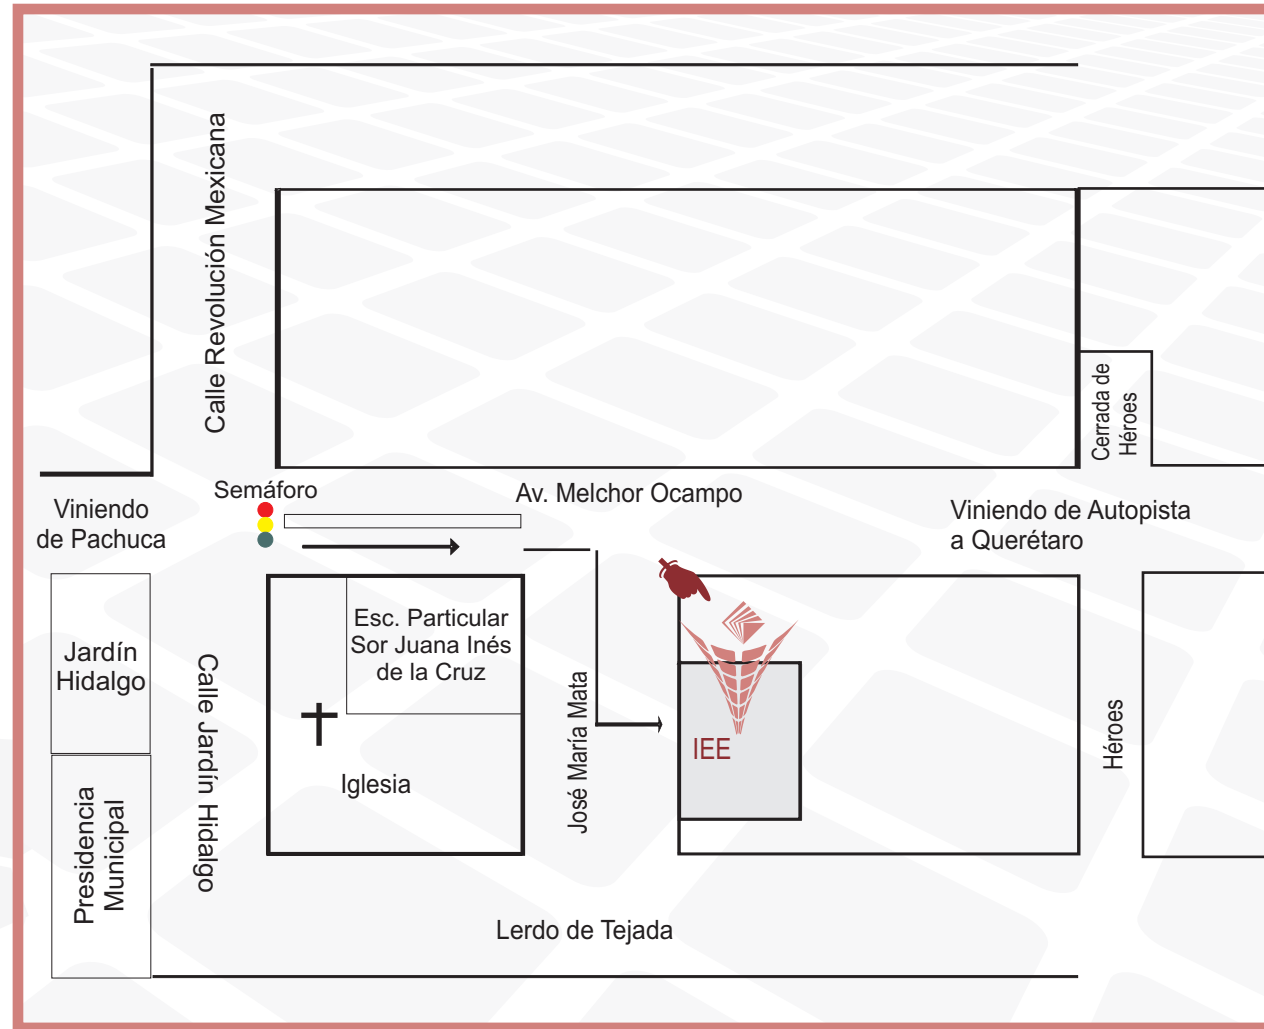

CROQUIS DE LOCALIZACIÓN

Consejo Distrital I
PACHUCA PONIENTE

Ubicación:

Antigua Carretera
México - Pachuca No. 1628
Col. Ampliación Santa Julia.

CROQUIS DE LOCALIZACIÓN

Consejo Distrital II
PACHUCA ORIENTE

Ubicación:

Calle la Joya No. 102
Primer Piso, Edificio Ángeles
Col. Unión Chacón,
Mineral de la Reforma.

CROQUIS DE LOCALIZACIÓN

Consejo Distrital III
TULANCINGO DE BRAVO

Ubicación:

Calle Sonora No. 52,
Colonia Insurgentes.

CROQUIS DE LOCALIZACIÓN

Consejo Distrital IV
TULA DE ALLENDE

Ubicación:
Av. Tulipanes Lote 20, Mza. 32
Col. El Salitre, C.P. 42808.

CROQUIS DE LOCALIZACIÓN

Consejo Distrital V
TEPEJI DEL RÍO

Ubicación:
José María Mata No. 10
Col. San Francisco.

CROQUIS DE LOCALIZACIÓN

**Consejo Distrital VI
HUICHAPAN**

Ubicación:
Av. Hidalgo No. 7
Centro Histórico.

CROQUIS DE LOCALIZACIÓN

Consejo Distrital VII
ZIMAPÁN

Ubicación:

Cadmio Melchor Ocampo s/n,
Col. Cerrito Romero.