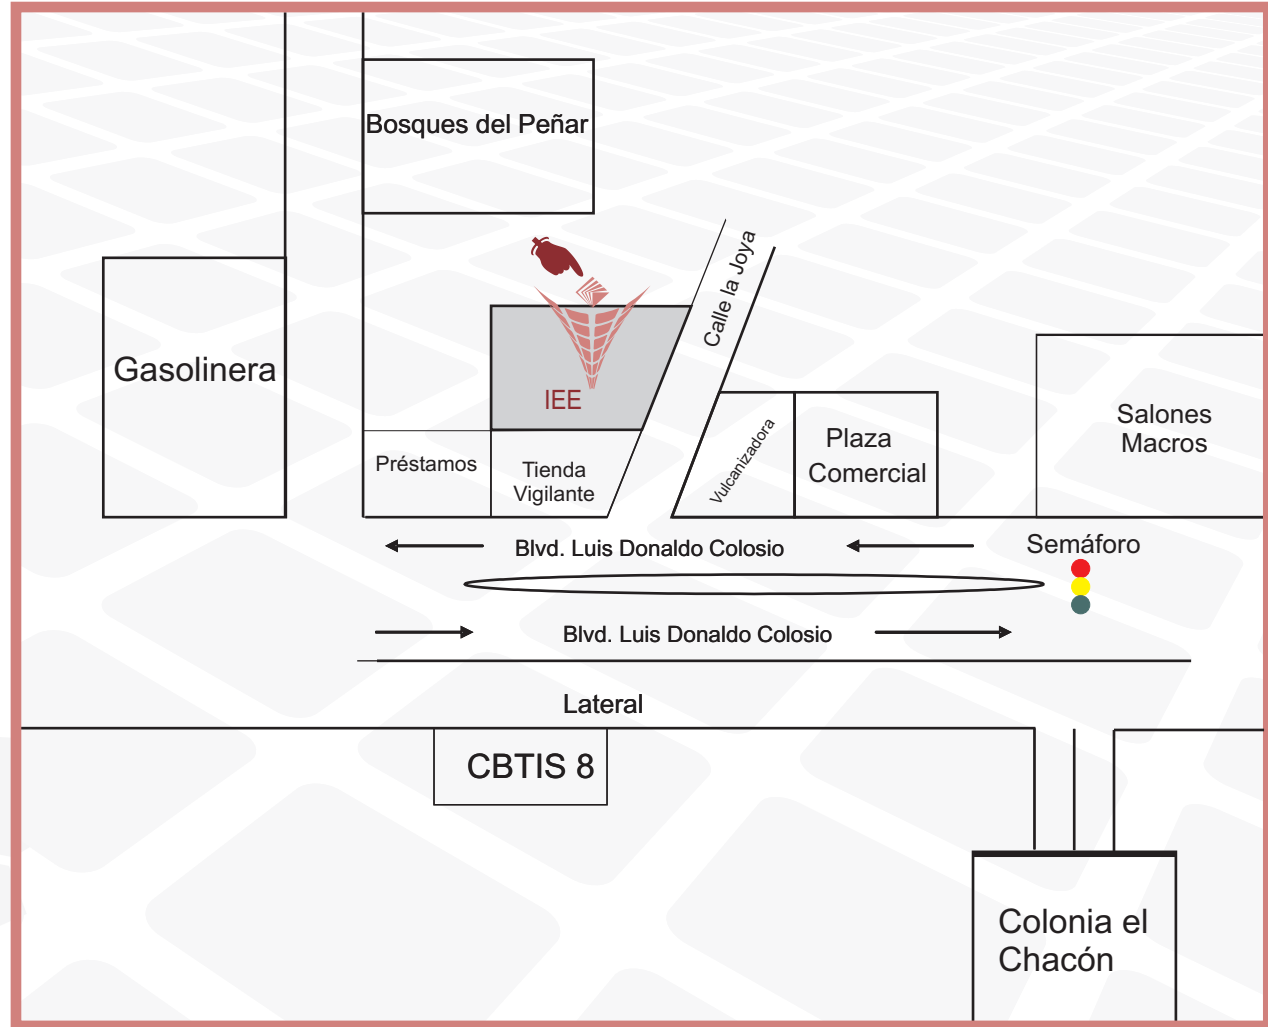

CROQUIS DE LOCALIZACIÓN

Consejo Distrital I
PACHUCA PONIENTE

Ubicación:

Antigua Carretera
México - Pachuca No. 1628
Col. Ampliación Santa Julia.

CROQUIS DE LOCALIZACIÓN

Consejo Distrital II
PACHUCA ORIENTE

Ubicación:

Calle la Joya No. 102
Primer Piso, Edificio Ángeles
Col. Unión Chacón,
Mineral de la Reforma.

CROQUIS DE LOCALIZACIÓN

Consejo Distrital III
TULANCINGO DE BRAVO

Ubicación:

Calle Sonora No. 52,
Colonia Insurgentes.

CROQUIS DE LOCALIZACIÓN

Consejo Distrital IV
TULA DE ALLENDE

Ubicación:
Av. Tulipanes Lote 20, Mza. 32
Col. El Salitre, C.P. 42808.

CROQUIS DE LOCALIZACIÓN

Consejo Distrital V
TEPEJI DEL RÍO

Ubicación:
José María Mata No. 10
Col. San Francisco.

CROQUIS DE LOCALIZACIÓN

**Consejo Distrital VI
HUICHAPAN**

Ubicación:
Av. Hidalgo No. 7
Centro Histórico.

CROQUIS DE LOCALIZACIÓN

Consejo Distrital VII
ZIMAPÁN

Ubicación:

Cadmio Melchor Ocampo s/n,
Col. Cerrito Romero.