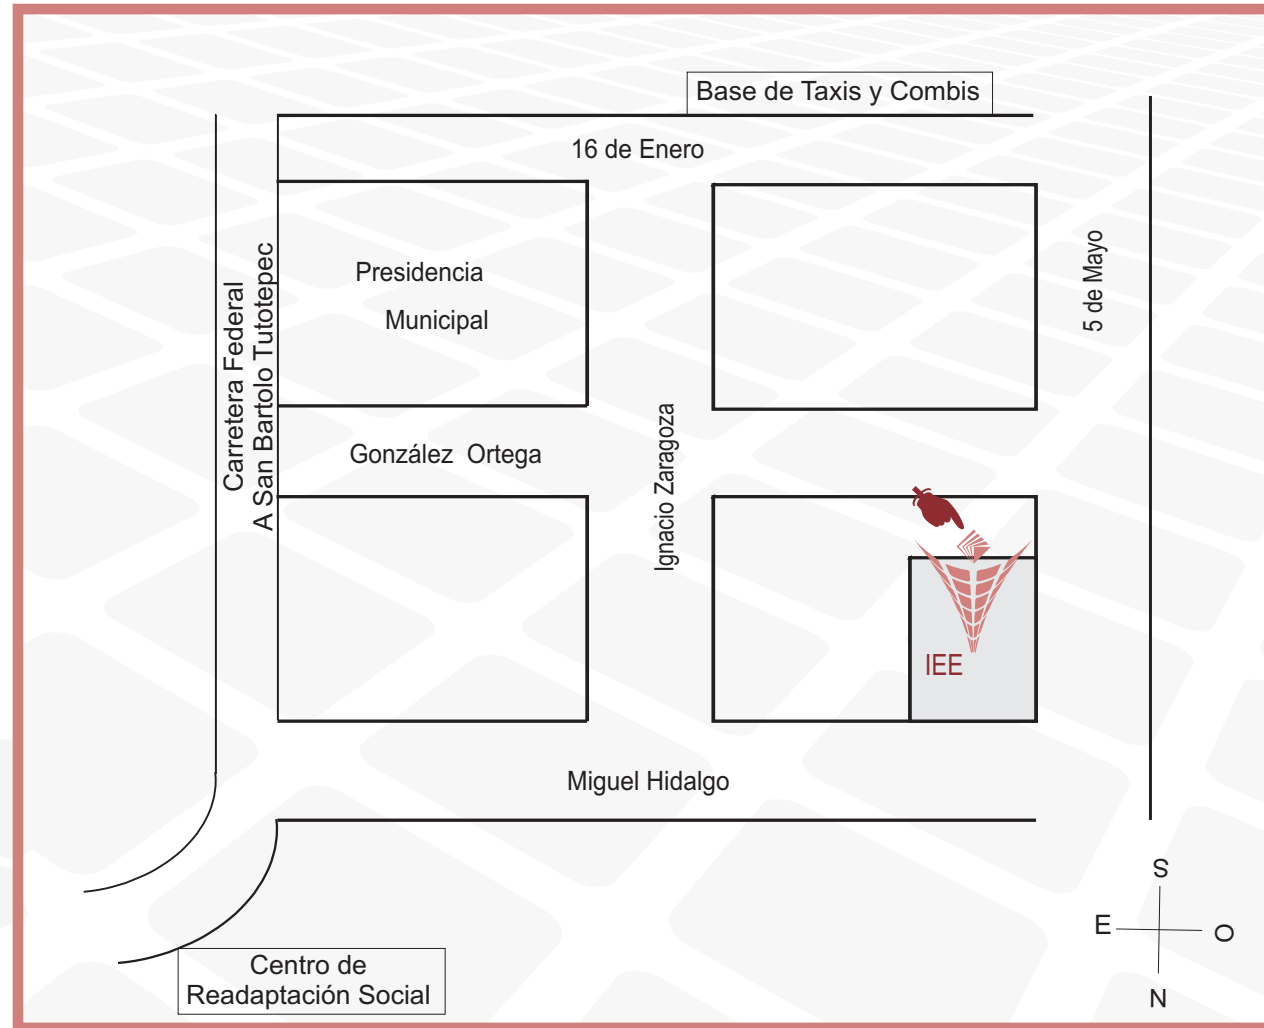

CROQUIS DE LOCALIZACIÓN

Consejo Distrital IV
TULA DE ALLENDE

Ubicación:
Av. Tulipanes Lote 20, Mza. 32
Col. El Salitre, C.P. 42808.

CROQUIS DE LOCALIZACIÓN

Consejo Distrital V
TEPEJI DEL RÍO

Ubicación:
José María Mata No. 10
Col. San Francisco.

I Pachuca Poniente II Pachuca Oriente III Tulancingo de
Brewer IV Tula de Allende V Topaji del Río de Ocampo VI
Huichapan VII Zimapan VIII Zacualpan IX San Agustín
Metzquitlán X Tenango de Doria XI Apax XII Tlaxiaca XIII
Huejutla de Reyes XIV Hecotpan XV Molango de Escamilla XVI
Temiápan XVII Jacala de Ledezma XVIII Atlixcoatlán

CROQUIS DE LOCALIZACIÓN

**Consejo Distrital VIII
ZACUALTIPÁN DE ÁNGELES**

Ubicación:

Calle Felipe Ángeles No. 11
Col. Centro.

CROQUIS DE LOCALIZACIÓN

Consejo Distrital IX
SAN AGUSTÍN METZQUITLÁN

Ubicación:

Calle Matías Rodríguez No. 5
Col. Barrio Tecorrál.

CROQUIS DE LOCALIZACIÓN

Consejo Distrital X
TENANGO DE DORIA

Ubicación:
Miguel Hidalgo No. 23.

CROQUIS DE LOCALIZACIÓN

**Consejo Distrital XI
APAN**

Ubicación:

Calle Fernando Montes de Oca
Núm. 19, Col. Niños Héroes