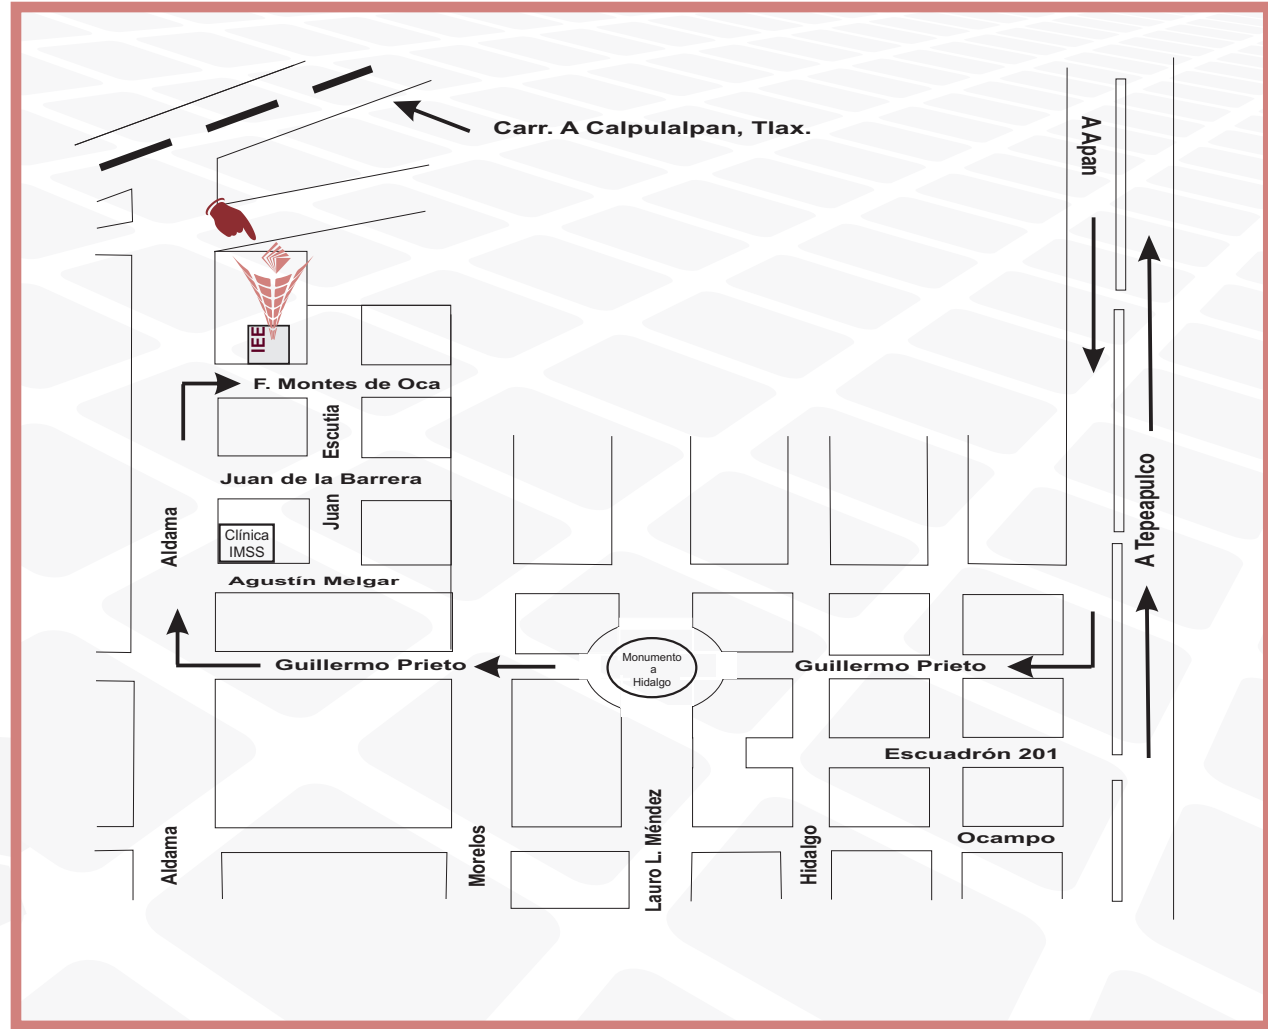

CROQUIS DE LOCALIZACIÓN

Consejo Distrital IV
TULA DE ALLENDE

Ubicación:
Av. Tulipanes Lote 20, Mza. 32
Col. El Salitre, C.P. 42808.

CROQUIS DE LOCALIZACIÓN

Consejo Distrital V
TEPEJI DEL RÍO

Ubicación:
José María Mata No. 10
Col. San Francisco.

CROQUIS DE LOCALIZACIÓN

Consejo Distrital X
TENANGO DE DORIA

Ubicación:
Miguel Hidalgo No. 23.

CROQUIS DE LOCALIZACIÓN

**Consejo Distrital XI
APAN**

Ubicación:

Calle Fernando Montes de Oca
Núm. 19, Col. Niños Héroes

CROQUIS DE LOCALIZACIÓN

Consejo Distrital XVIII
ATOTONILCO EL GRANDE

Ubicación:

Av. Jorge Viesca Palma S/N
Col. Centro.