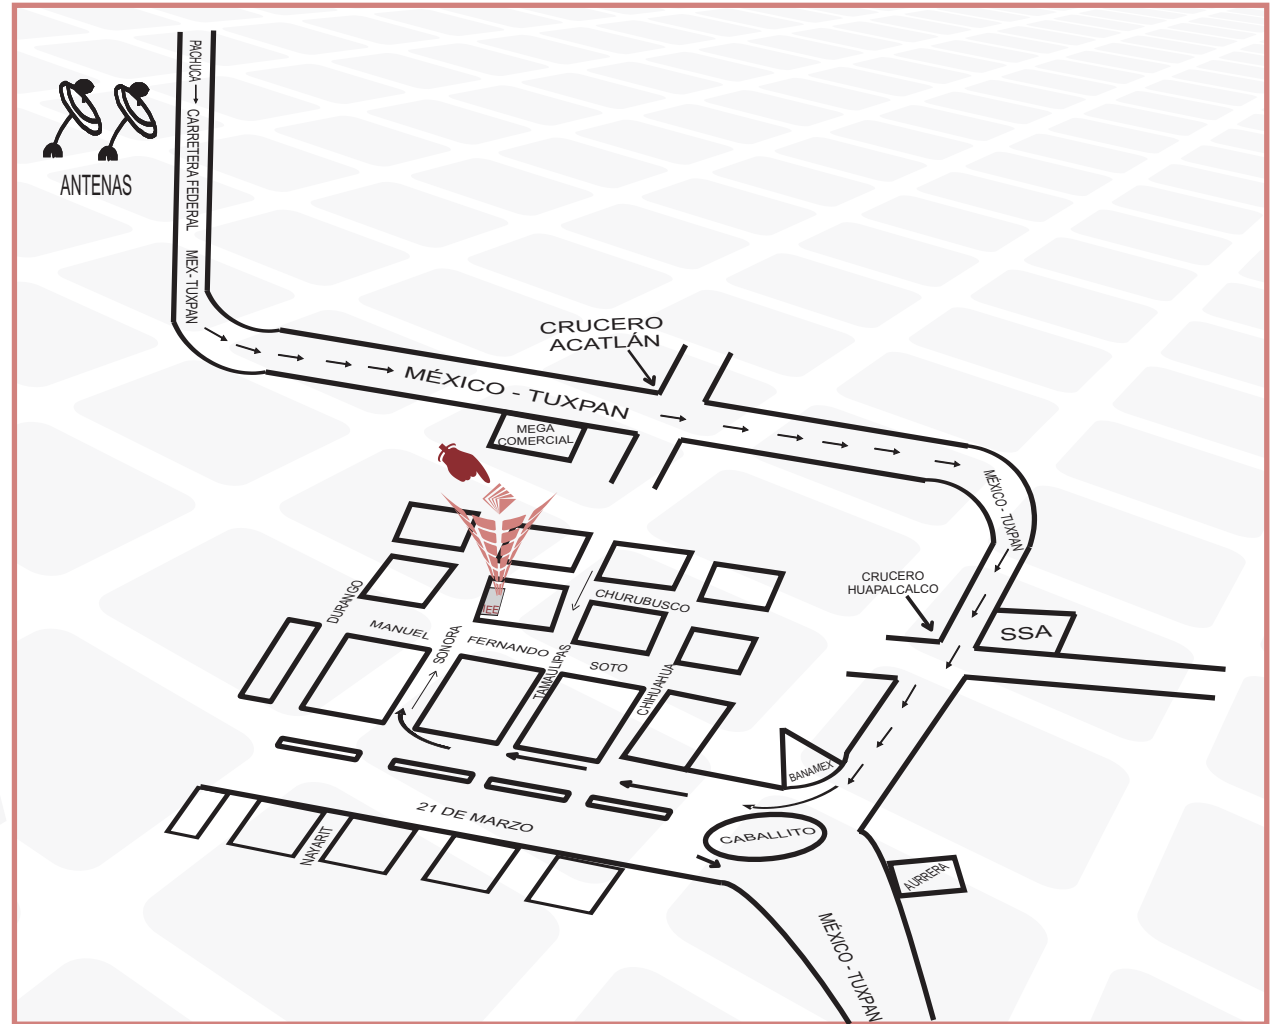

CROQUIS DE LOCALIZACIÓN

Consejo Distrital I
PACHUCA PONIENTE

Ubicación:

Antigua Carretera
México - Pachuca No. 1628
Col. Ampliación Santa Julia.

CROQUIS DE LOCALIZACIÓN

Consejo Distrital II
PACHUCA ORIENTE

Ubicación:

Calle la Joya No. 102
Primer Piso, Edificio Ángeles
Col. Unión Chacón,
Mineral de la Reforma.

CROQUIS DE LOCALIZACIÓN

Consejo Distrital III
TULANCINGO DE BRAVO

Ubicación:

Calle Sonora No. 52,
Colonia Insurgentes.

CROQUIS DE LOCALIZACIÓN

Consejo Distrital IV
TULA DE ALLENDE

Ubicación:
Av. Tulipanes Lote 20, Mza. 32
Col. El Salitre, C.P. 42808.

CROQUIS DE LOCALIZACIÓN

Consejo Distrital V
TEPEJI DEL RÍO

Ubicación:
José María Mata No. 10
Col. San Francisco.

CROQUIS DE LOCALIZACIÓN

Consejo Distrital XVIII
ATOTONILCO EL GRANDE

Ubicación:

Av. Jorge Viesca Palma S/N
Col. Centro.