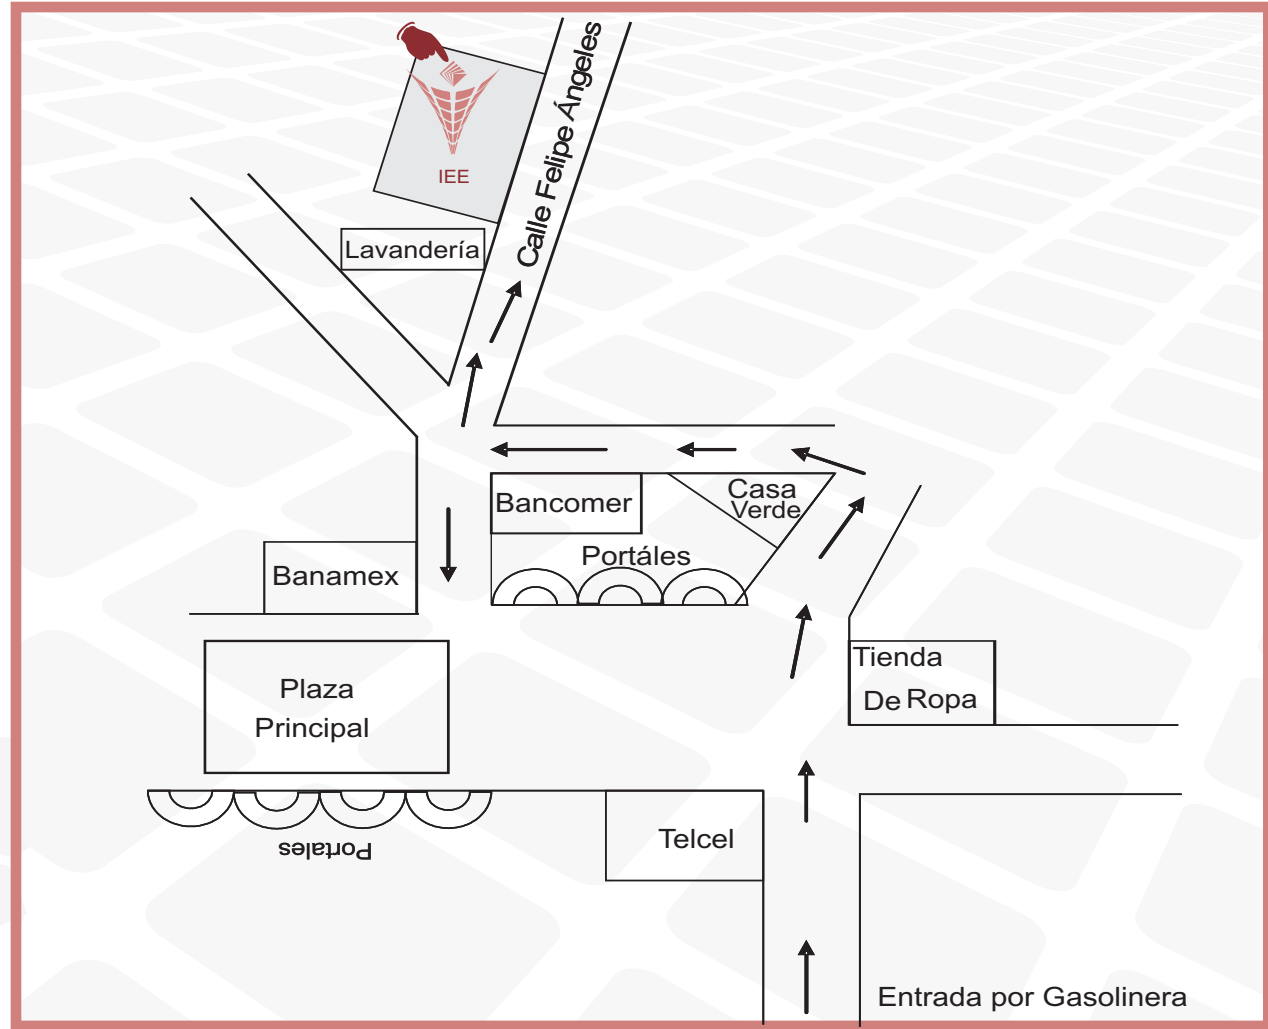

CROQUIS DE LOCALIZACIÓN

**Consejo Distrital VIII
ZACUALTIPÁN DE ÁNGELES**

Ubicación:

Calle Felipe Ángeles No. 11
Col. Centro.