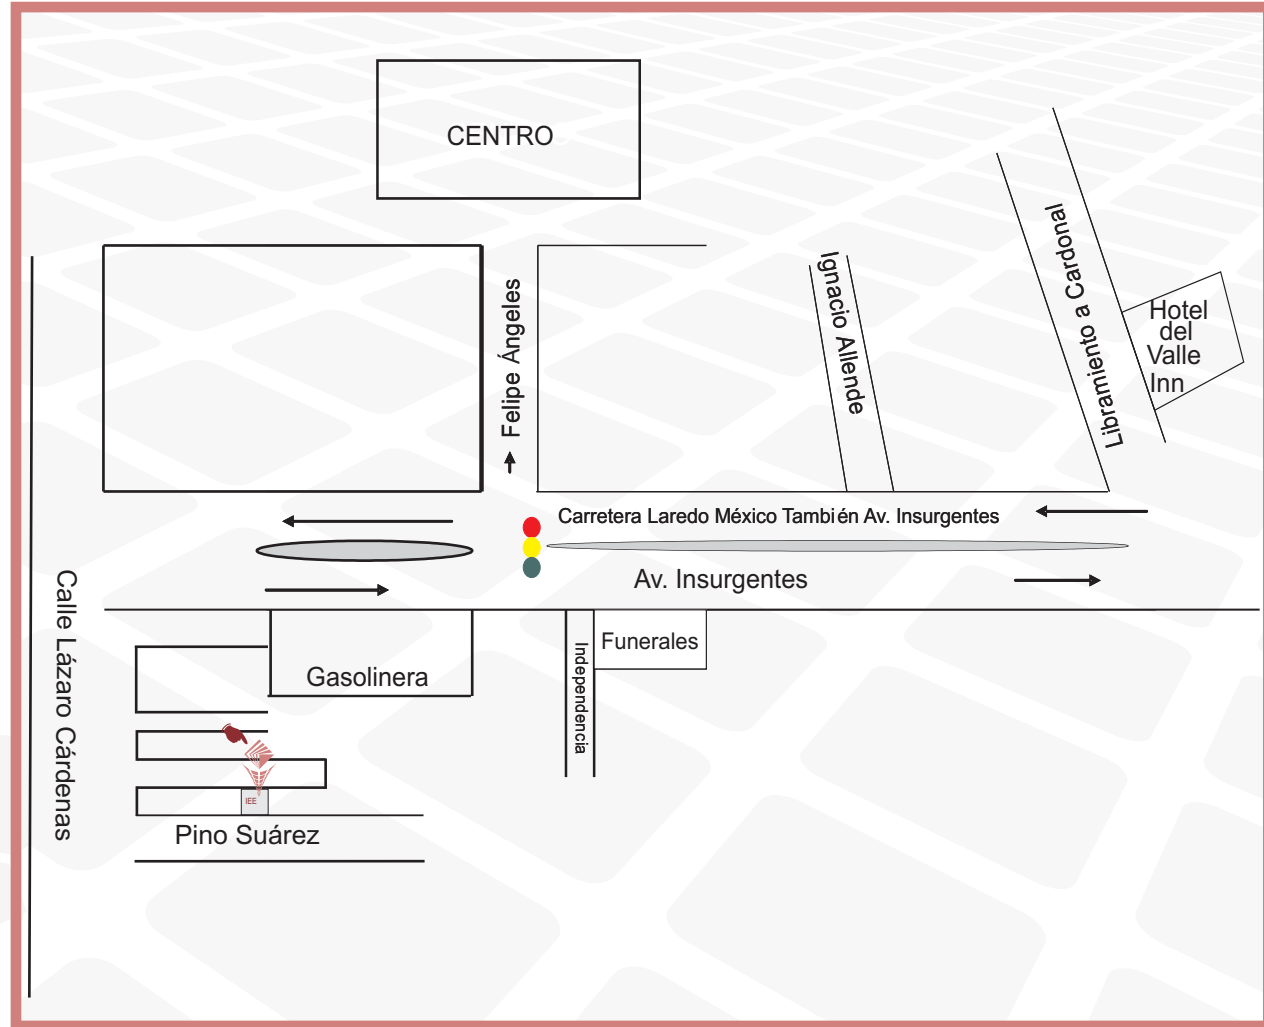

CROQUIS DE LOCALIZACIÓN

Consejo Distrital IV
TULA DE ALLENDE

Ubicación:
Av. Tulipanes Lote 20, Mza. 32
Col. El Salitre, C.P. 42808.

CROQUIS DE LOCALIZACIÓN

Consejo Distrital V
TEPEJI DEL RÍO

Ubicación:
José María Mata No. 10
Col. San Francisco.

CROQUIS DE LOCALIZACIÓN

Consejo Distrital XIV
ACTOPAN

Ubicación:

Calle Jiménez No. 43
Col. Centro Sur.

CROQUIS DE LOCALIZACIÓN

**Consejo Distrital XV
MOLANGO**

Ubicación:

Av. Corregidora No. 3
Barrio Santa Cruz.

CROQUIS DE LOCALIZACIÓN

Consejo Distrital XVI
IXMIQUILPAN

Ubicación:

Pino Suárez S/N
Col. El Bondho Jesús.
C.P 42300.

CROQUIS DE LOCALIZACIÓN

Consejo Distrital XVII
JACALA DE LEDEZMA

Ubicación:

Carretera México Laredo Km. 265
Col. El Cerrito.

CROQUIS DE LOCALIZACIÓN

Consejo Distrital XVIII
ATOTONILCO EL GRANDE

Ubicación:

Av. Jorge Viesca Palma S/N
Col. Centro.