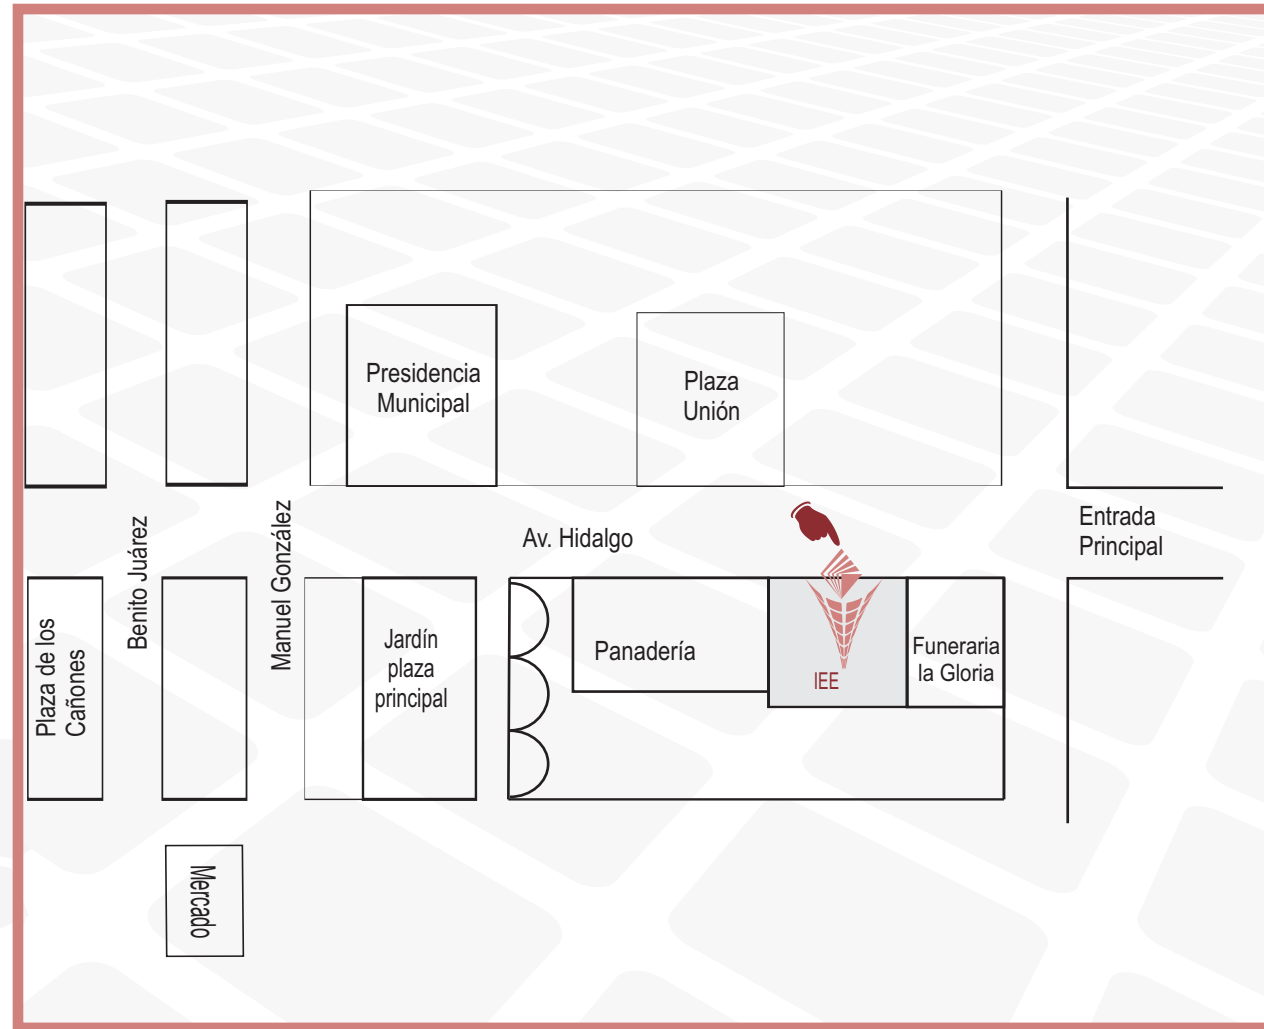

CROQUIS DE LOCALIZACIÓN

Consejo Distrital I
PACHUCA PONIENTE

Ubicación:

Antigua Carretera
México - Pachuca No. 1628
Col. Ampliación Santa Julia.

CROQUIS DE LOCALIZACIÓN

Consejo Distrital II
PACHUCA ORIENTE

Ubicación:

Calle la Joya No. 102
Primer Piso, Edificio Ángeles
Col. Unión Chacón,
Mineral de la Reforma.

CROQUIS DE LOCALIZACIÓN

Consejo Distrital III
TULANCINGO DE BRAVO

Ubicación:

Calle Sonora No. 52,
Colonia Insurgentes.

CROQUIS DE LOCALIZACIÓN

Consejo Distrital IV
TULA DE ALLENDE

Ubicación:
Av. Tulipanes Lote 20, Mza. 32
Col. El Salitre, C.P. 42808.

CROQUIS DE LOCALIZACIÓN

Consejo Distrital V
TEPEJI DEL RÍO

Ubicación:
José María Mata No. 10
Col. San Francisco.

CROQUIS DE LOCALIZACIÓN

**Consejo Distrital VI
HUICHAPAN**

Ubicación:
Av. Hidalgo No. 7
Centro Histórico.

CROQUIS DE LOCALIZACIÓN

Consejo Distrital VII
ZIMAPÁN

Ubicación:

Cadmio Melchor Ocampo s/n,
Col. Cerrito Romero.