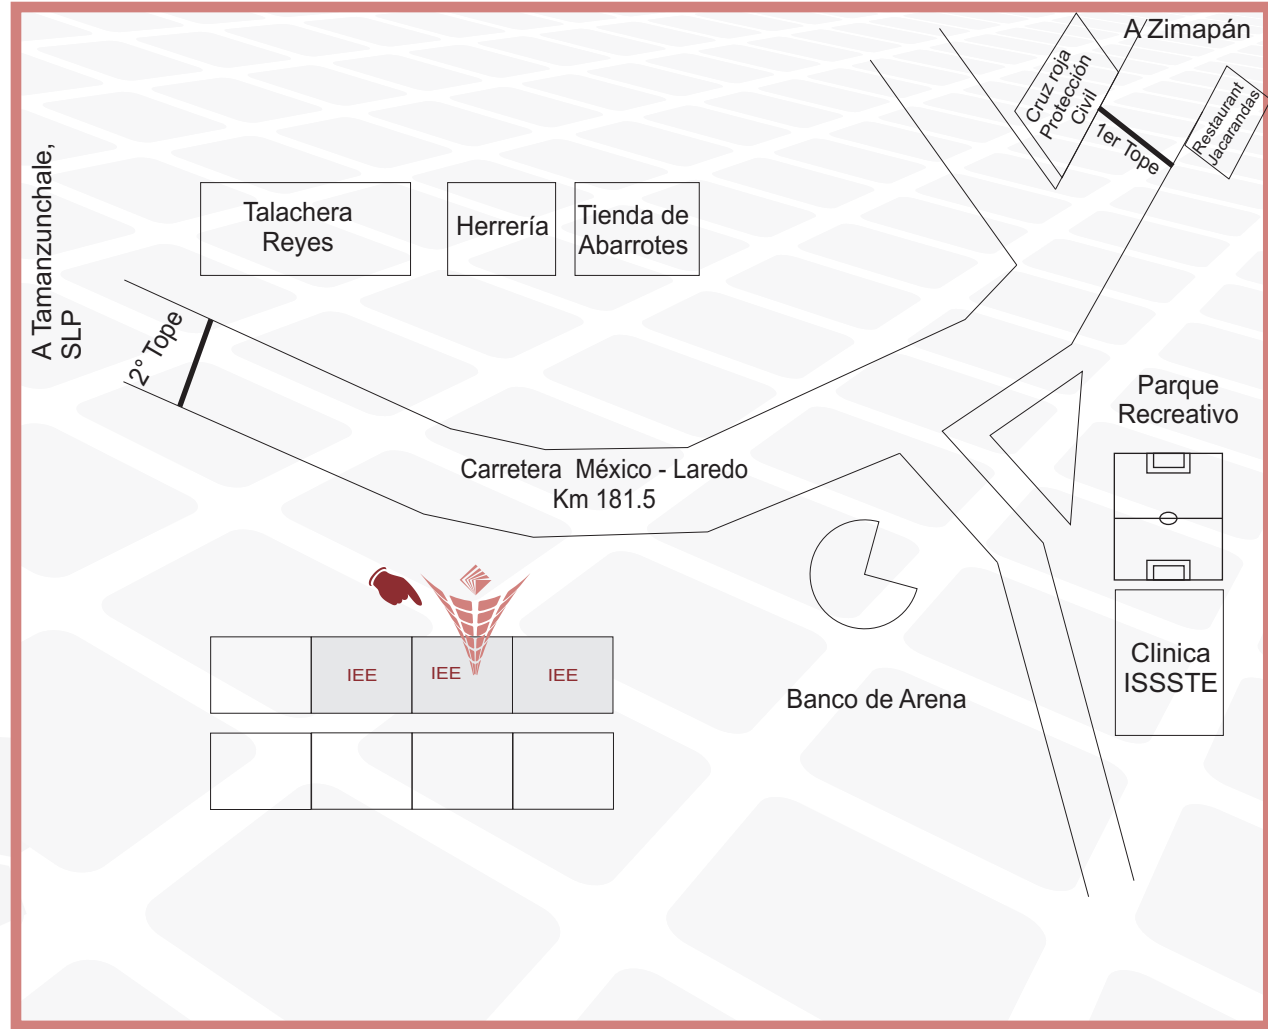

CROQUIS DE LOCALIZACIÓN

Consejo Distrital I
PACHUCA PONIENTE

Ubicación:

Antigua Carretera
México - Pachuca No. 1628
Col. Ampliación Santa Julia.

CROQUIS DE LOCALIZACIÓN

Consejo Distrital II
PACHUCA ORIENTE

CROQUIS DE LOCALIZACIÓN

Consejo Distrital IV
TULA DE ALLENDE

Ubicación:
Av. Tulipanes Lote 20, Mza. 32
Col. El Salitre, C.P. 42808.

CROQUIS DE LOCALIZACIÓN

Consejo Distrital V
TEPEJI DEL RÍO

Ubicación:
José María Mata No. 10
Col. San Francisco.

CROQUIS DE LOCALIZACIÓN

Consejo Distrital XVI
IXMIQUILPAN

Ubicación:

Pino Suárez S/N
Col. El Bondho Jesús.
C.P 42300.

CROQUIS DE LOCALIZACIÓN

Consejo Distrital XVII
JACALA DE LEDEZMA

Ubicación:

Carretera México Laredo Km. 265
Col. El Cerrito.

CROQUIS DE LOCALIZACIÓN

Consejo Distrital XVIII
ATOTONILCO EL GRANDE

Ubicación:

Av. Jorge Viesca Palma S/N
Col. Centro.