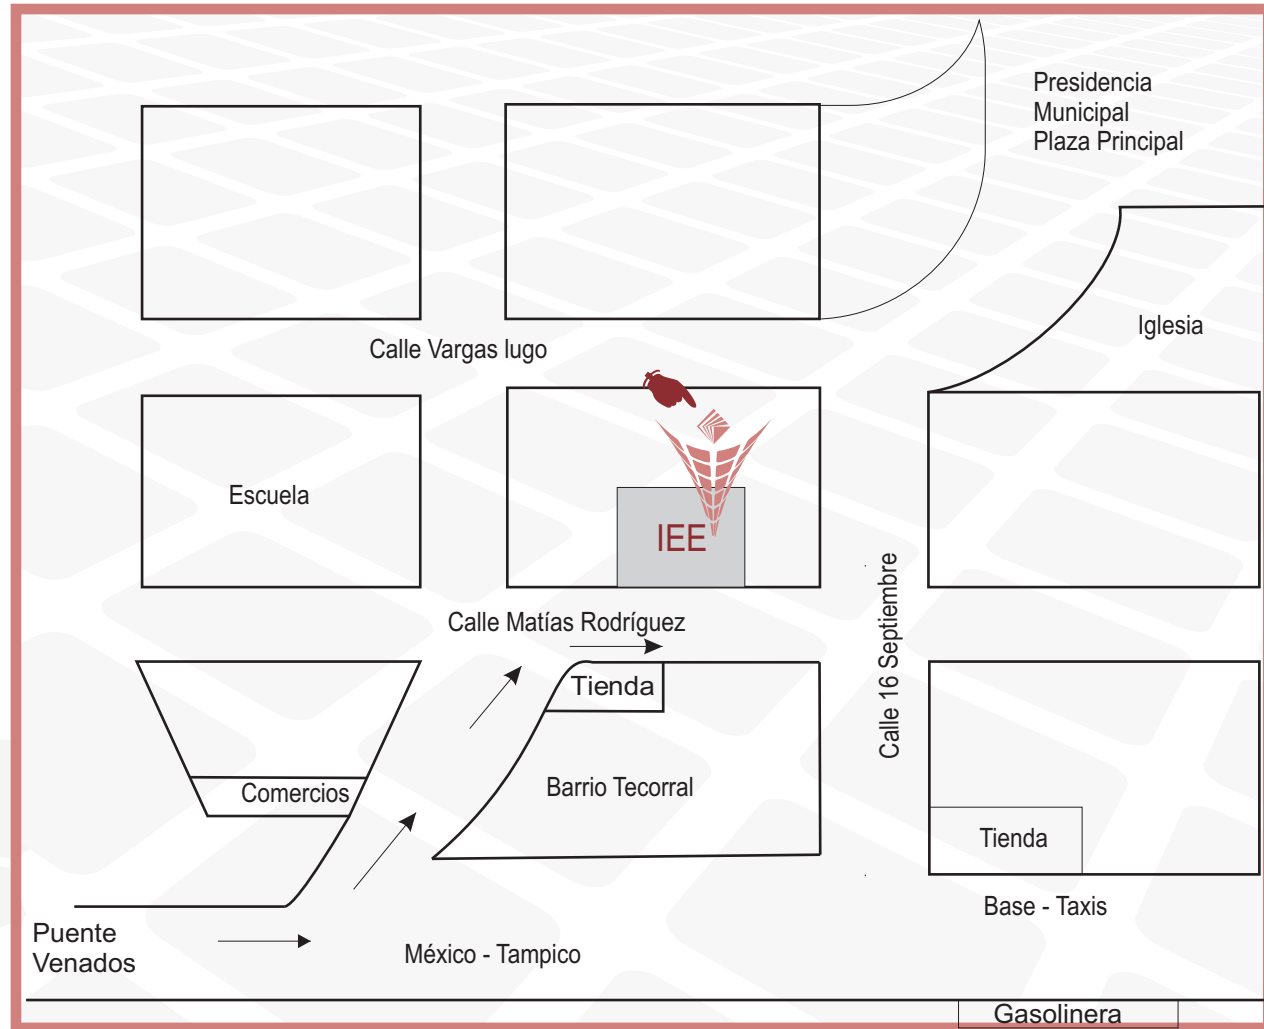

CROQUIS DE LOCALIZACIÓN

Consejo Distrital IV
TULA DE ALLENDE

Ubicación:
Av. Tulipanes Lote 20, Mza. 32
Col. El Salitre, C.P. 42808.

CROQUIS DE LOCALIZACIÓN

Consejo Distrital V
TEPEJI DEL RÍO

Ubicación:
José María Mata No. 10
Col. San Francisco.

I Pachuca Poniente II Pachuca Oriente III Tulancingo de
Brewer IV Tula de Allende V Topaji del Río de Ocampo VI
Huichapan VII Zimapan VIII Zacualpan IX San Agustín
Metzquitlán X Tenango de Doria XI Apax XII Tlaxiaca XIII
Huejutla de Reyes XIV Hecotpan XV Molango de Escamilla XVI
Temiápan XVII Jacala de Ledezma XVIII Atlixcoatlán

CROQUIS DE LOCALIZACIÓN

**Consejo Distrital VIII
ZACUALTIPÁN DE ÁNGELES**

Ubicación:

Calle Felipe Ángeles No. 11
Col. Centro.

CROQUIS DE LOCALIZACIÓN

Consejo Distrital IX
SAN AGUSTÍN METZQUITLÁN

Ubicación:

Calle Matías Rodríguez No. 5
Col. Barrio Tecorrál.

CROQUIS DE LOCALIZACIÓN

Consejo Distrital X
TENANGO DE DORIA

Ubicación:
Miguel Hidalgo No. 23.

CROQUIS DE LOCALIZACIÓN

**Consejo Distrital XI
APAN**

Ubicación:

Calle Fernando Montes de Oca
Núm. 19, Col. Niños Héroes