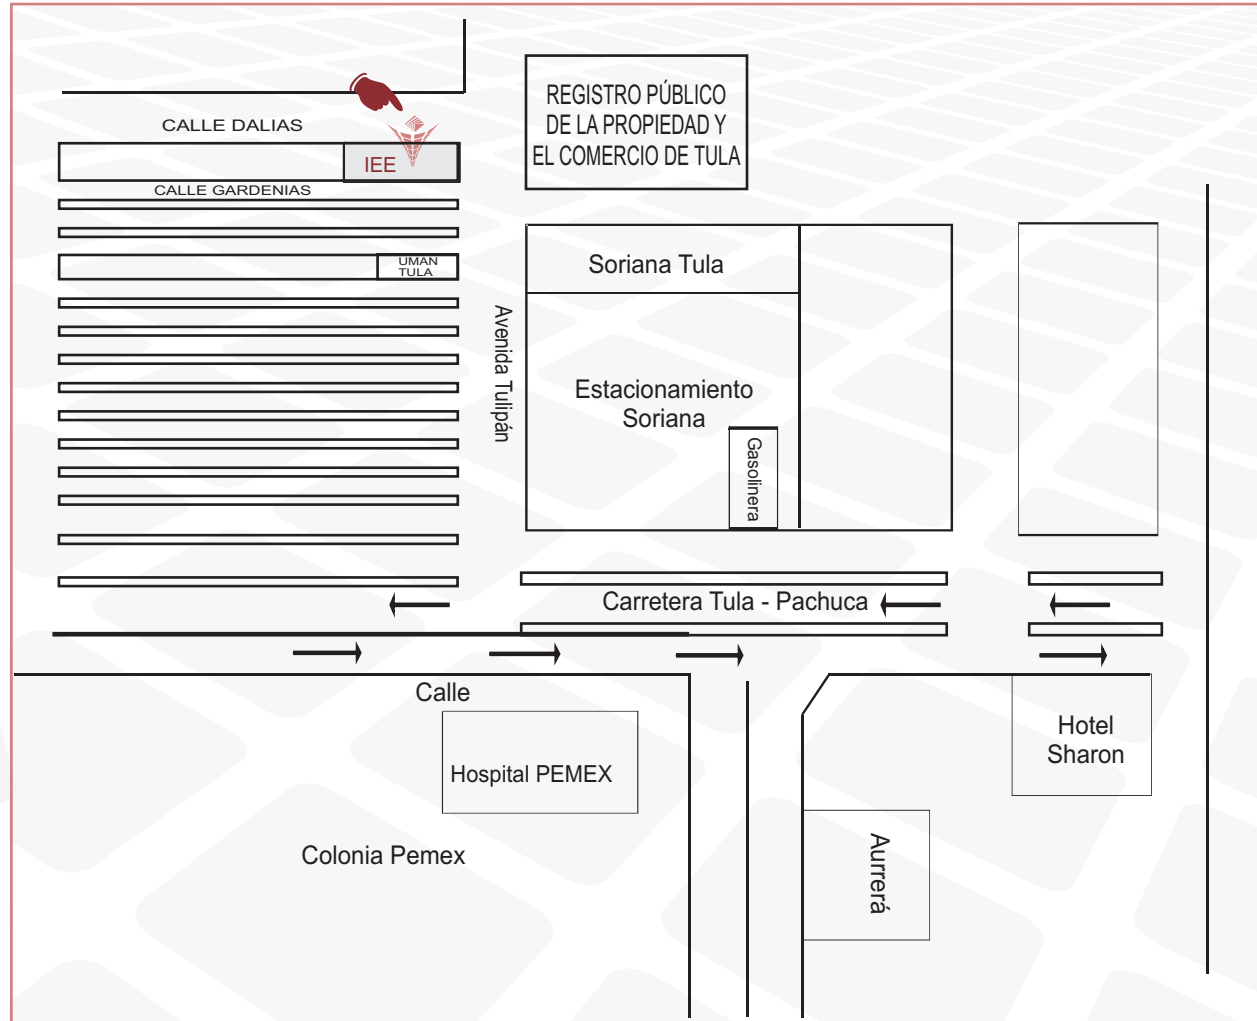

CROQUIS DE LOCALIZACIÓN

Consejo Distrital I
PACHUCA PONIENTE

Ubicación:

Antigua Carretera
México - Pachuca No. 1628
Col. Ampliación Santa Julia.

CROQUIS DE LOCALIZACIÓN

Consejo Distrital II
PACHUCA ORIENTE

Ubicación:

Calle la Joya No. 102
Primer Piso, Edificio Ángeles
Col. Unión Chacón,
Mineral de la Reforma.

CROQUIS DE LOCALIZACIÓN

Consejo Distrital III
TULANCINGO DE BRAVO

Ubicación:

Calle Sonora No. 52,
Colonia Insurgentes.

CROQUIS DE LOCALIZACIÓN

Consejo Distrital IV
TULA DE ALLENDE

Ubicación:
Av. Tulipanes Lote 20, Mza. 32
Col. El Salitre, C.P. 42808.

CROQUIS DE LOCALIZACIÓN

Consejo Distrital V
TEPEJI DEL RÍO

Ubicación:
José María Mata No. 10
Col. San Francisco.

CROQUIS DE LOCALIZACIÓN

**Consejo Distrital VI
HUICHAPAN**

Ubicación:
Av. Hidalgo No. 7
Centro Histórico.

CROQUIS DE LOCALIZACIÓN

Consejo Distrital VII
ZIMAPÁN

Ubicación:

Cadmio Melchor Ocampo s/n,
Col. Cerrito Romero.