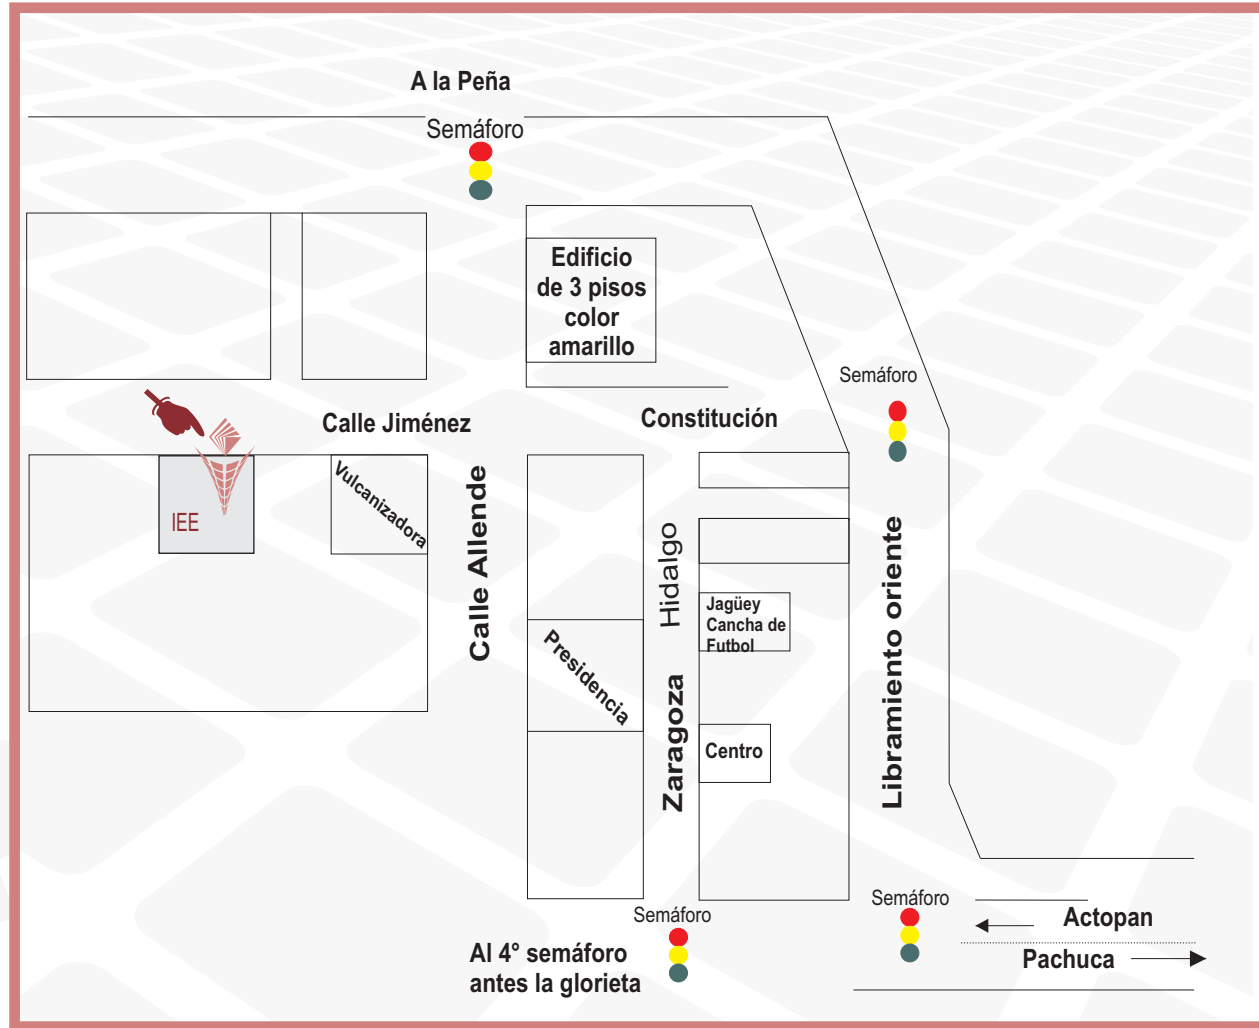

CROQUIS DE LOCALIZACIÓN

Consejo Distrital X
TENANGO DE DORIA

Ubicación:
Miguel Hidalgo No. 23.

CROQUIS DE LOCALIZACIÓN

**Consejo Distrital XI
APAN**

Ubicación:

Calle Fernando Montes de Oca
Núm. 19, Col. Niños Héroes

CROQUIS DE LOCALIZACIÓN

Consejo Distrital XII
TIZAYUCA

Ubicación:

AV. EJÉRCITO MEXICANO No.31 ALTOS,
COLONIA CENTRO.

CROQUIS DE LOCALIZACIÓN

Consejo Distrital XIII
HUEJUTLA DE REYES

Ubicación:

Av. Constituyentes s/n,
entre Naranjo y Franboyán
Col. Los Cantores C.P. 43000.

CROQUIS DE LOCALIZACIÓN

Consejo Distrital XIV
ACTOPAN

Ubicación:

Calle Jiménez No. 43
Col. Centro Sur.

CROQUIS DE LOCALIZACIÓN

**Consejo Distrital XV
MOLANGO**

Ubicación:

Av. Corregidora No. 3
Barrio Santa Cruz.

CROQUIS DE LOCALIZACIÓN

Consejo Distrital XVI
IXMIQUILPAN

Ubicación:

Pino Suárez S/N
Col. El Bondho Jesús.
C.P 42300.

CROQUIS DE LOCALIZACIÓN

Consejo Distrital XVII
JACALA DE LEDEZMA

Ubicación:

Carretera México Laredo Km. 265
Col. El Cerrito.