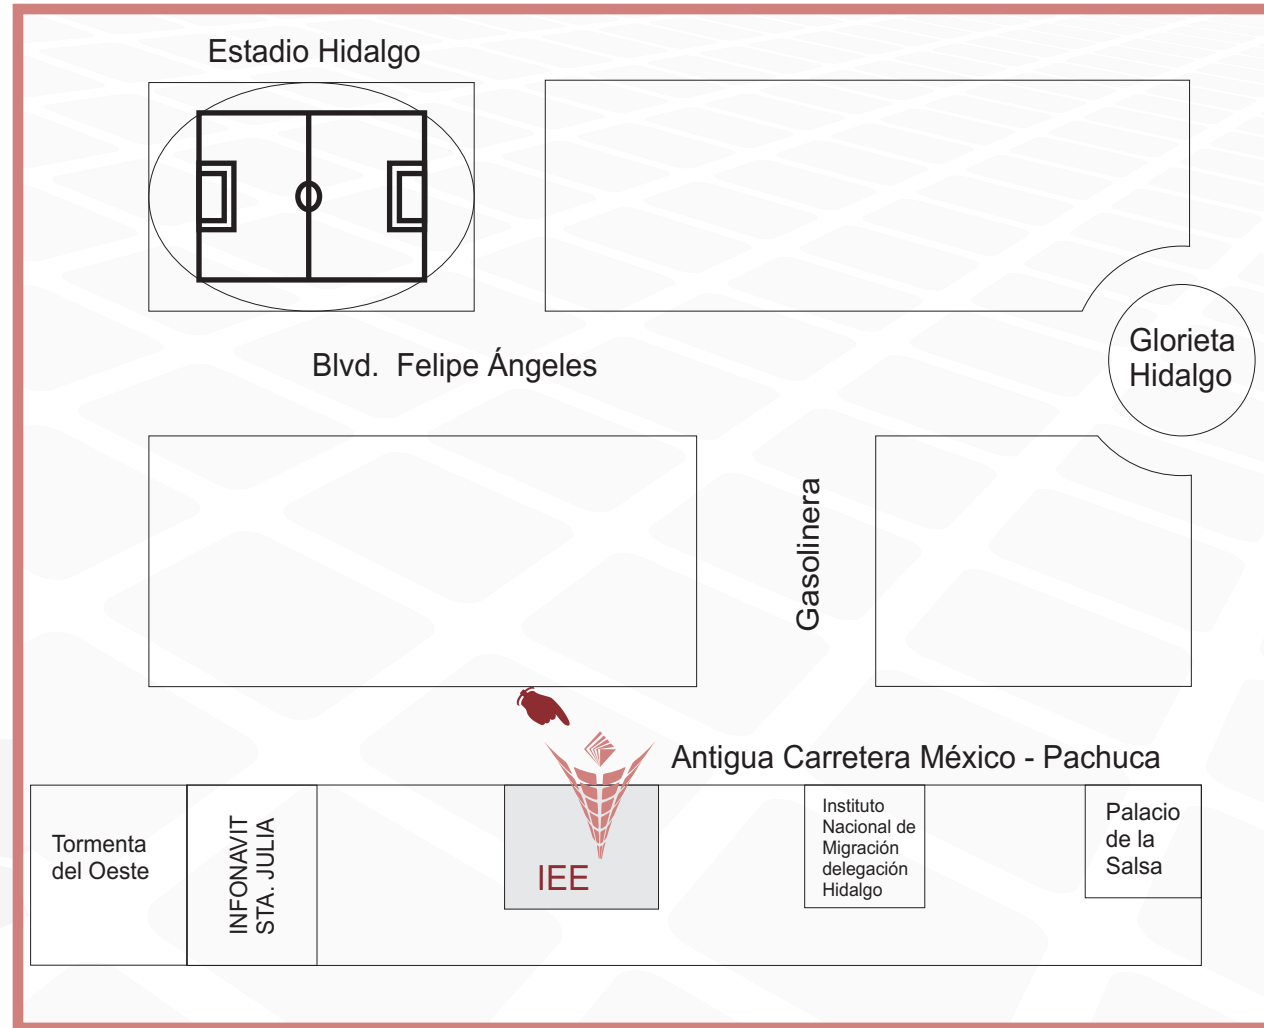

CROQUIS DE LOCALIZACIÓN

Consejo Distrital I
PACHUCA PONIENTE

Ubicación:

Antigua Carretera
México - Pachuca No. 1628
Col. Ampliación Santa Julia.

CROQUIS DE LOCALIZACIÓN

Consejo Distrital II
PACHUCA ORIENTE

Ubicación:

Calle la Joya No. 102
Primer Piso, Edificio Ángeles
Col. Unión Chacón,
Mineral de la Reforma.

CROQUIS DE LOCALIZACIÓN

Consejo Distrital III
TULANCINGO DE BRAVO

Ubicación:

Calle Sonora No. 52,
Colonia Insurgentes.

CROQUIS DE LOCALIZACIÓN

Consejo Distrital IV
TULA DE ALLENDE

Ubicación:
Av. Tulipanes Lote 20, Mza. 32
Col. El Salitre, C.P. 42808.

CROQUIS DE LOCALIZACIÓN

Consejo Distrital V
TEPEJI DEL RÍO

Ubicación:
José María Mata No. 10
Col. San Francisco.

CROQUIS DE LOCALIZACIÓN

**Consejo Distrital VI
HUICHAPAN**

Ubicación:
Av. Hidalgo No. 7
Centro Histórico.

CROQUIS DE LOCALIZACIÓN

Consejo Distrital VII
ZIMAPÁN

Ubicación:

Cadmio Melchor Ocampo s/n,
Col. Cerrito Romero.