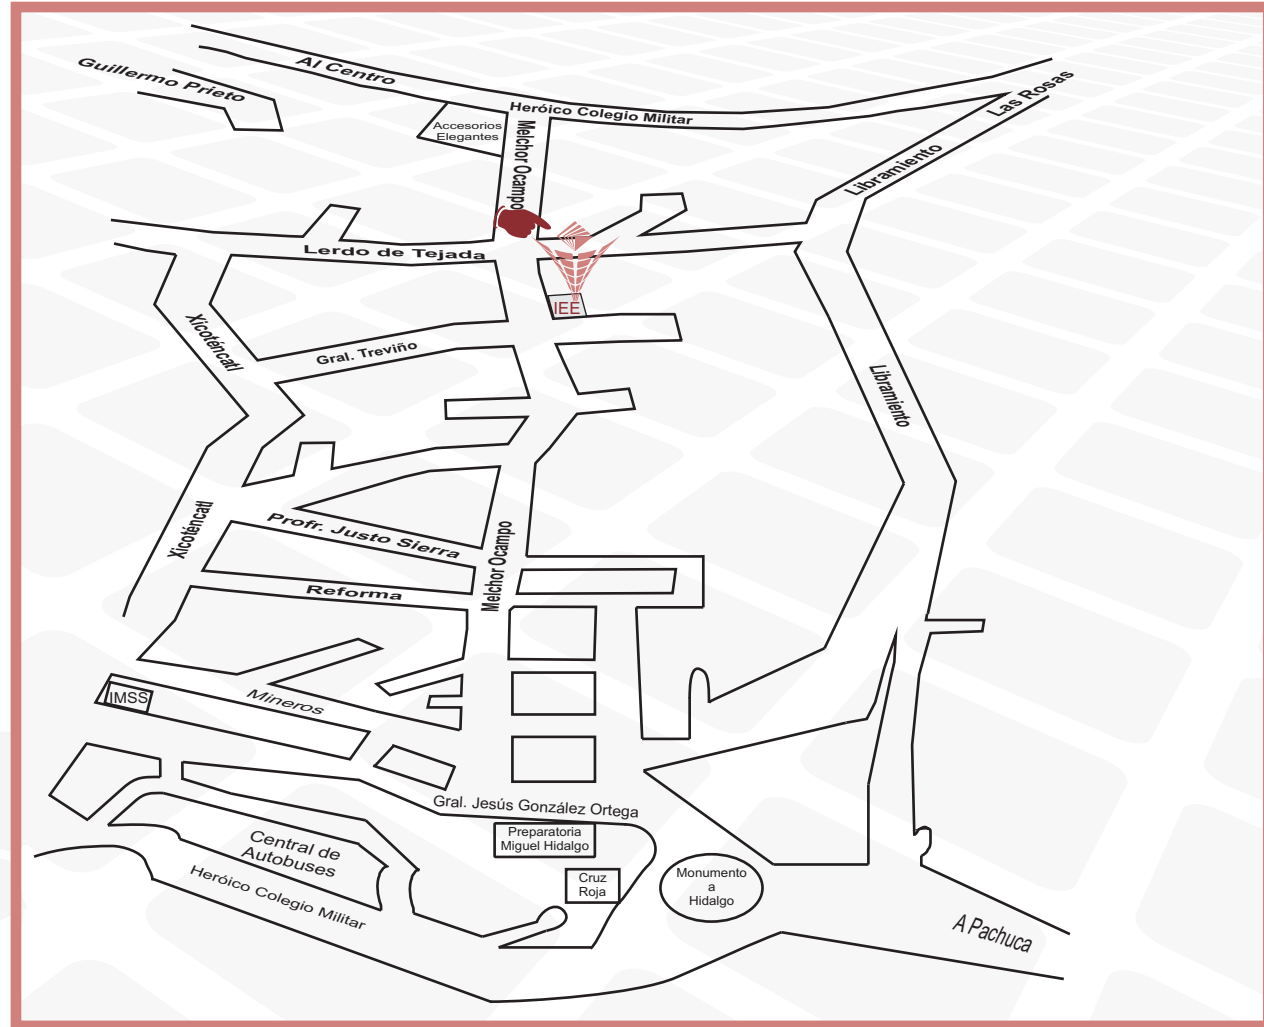

CROQUIS DE LOCALIZACIÓN

Consejo Distrital VII
ZIMAPÁN

Ubicación:

Cadmio Melchor Ocampo s/n,
Col. Cerrito Romero.