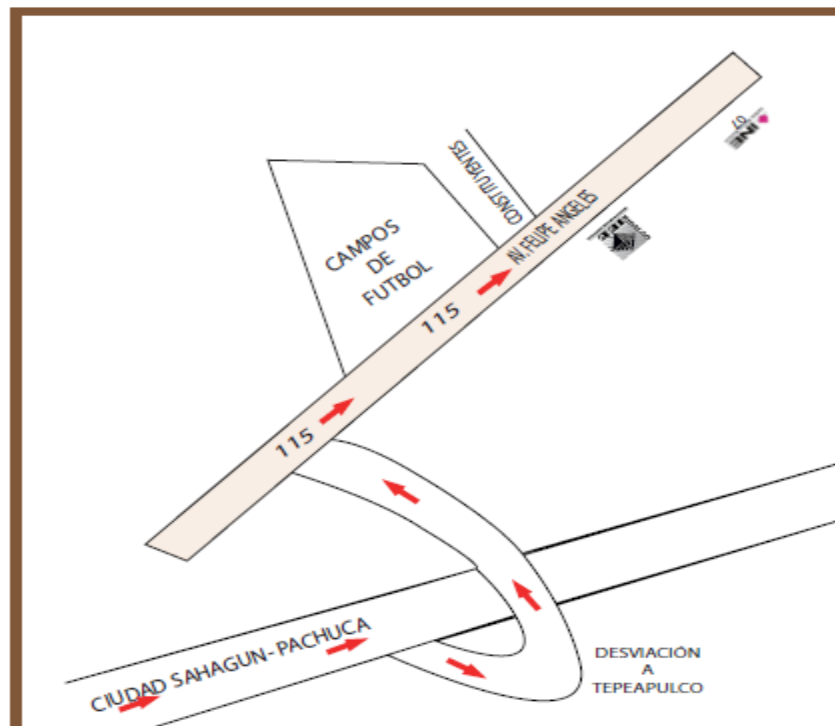

CONSEJO DISTRITAL 18
TEPEAPULCO

Avenida Felipe Ángeles, número 39, colonia Centro.

CONSEJERA Y CONSEJEROS	
	Consejero Presidente Fernando Sauza López
	Consejero Daniel Cortes Tarango
	Consejera Maura Margarita Domínguez Ortega

DISTRITO: 18	TEPEAPULCO
---------------------	-------------------

Referencias:

*Antes de llegar a la 07 Junta
Distrital Federal del INE.

DIRECCIÓN: Avenida Felipe Ángeles, número 39, colonia Centro.