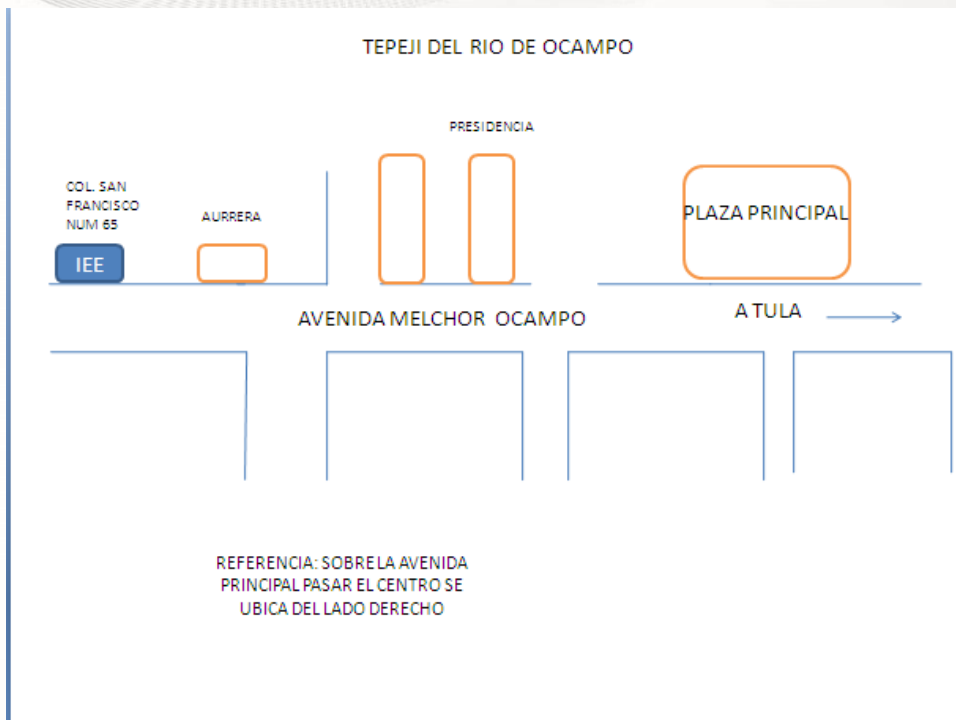

Distrito: 15 **TEPEJI DEL RIO DE OCAMPO**

Referencias:

- *Se encuentra en la avenida principal.
- * Está del lado derecho de la avenida.

DIRECCIÓN: Avenida Melchor Ocampo, número 65, primer piso, Colonia San Francisco, primera sección