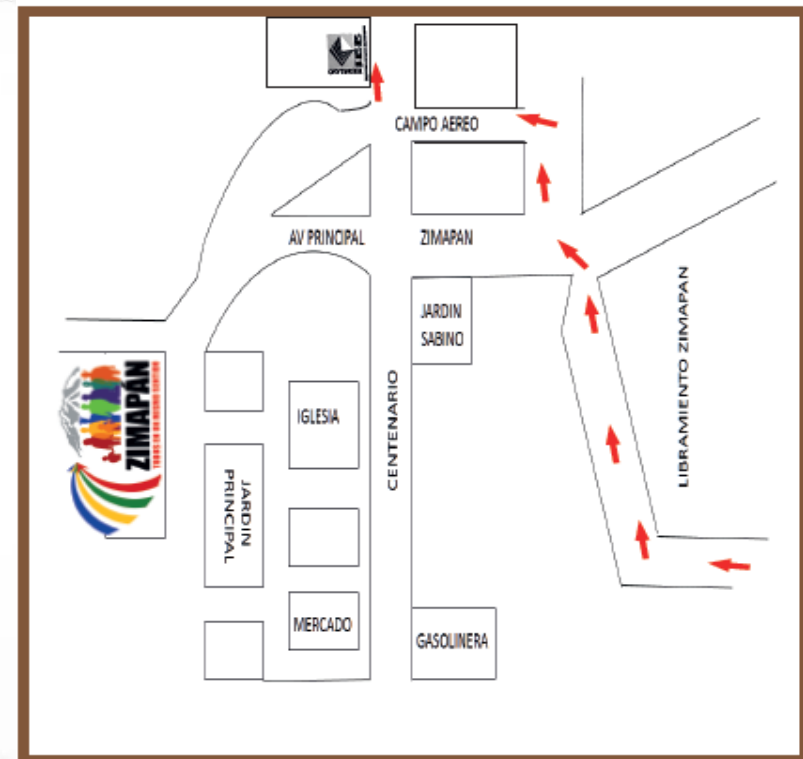

CONSEJO DISTRITAL ELECTORAL 01
ZIMAPÁN

Avenida Centenario, número 47, esquina Campo Aéreo, Colonia Centro.

CONSEJERAS Y CONSEJERO	
	Consejera Presidenta Lorena Franco González
	Consejero José Antonio Zenil García
	Consejera Nataly Edith Zúñiga Zúñiga

Sarai Reséndiz Trejo	Secretario
Nubia Viveros Martínez	Coordinadora de Organización
Eduardo Villeda Martínez	Coordinador de Capacitación

Coordinador Distrital
Miguel Ángel Sánchez Rodríguez

CROQUIS DE LOCALIZACIÓN

DISTRITO 01:

ZIMAPÁN

Referencias:

- * Pasando el Jardín Municipal.
- * Anuncio "autopartes cesar"

Avenida Centenario, número 47, esquina Campo Aéreo, Colonia Centro.